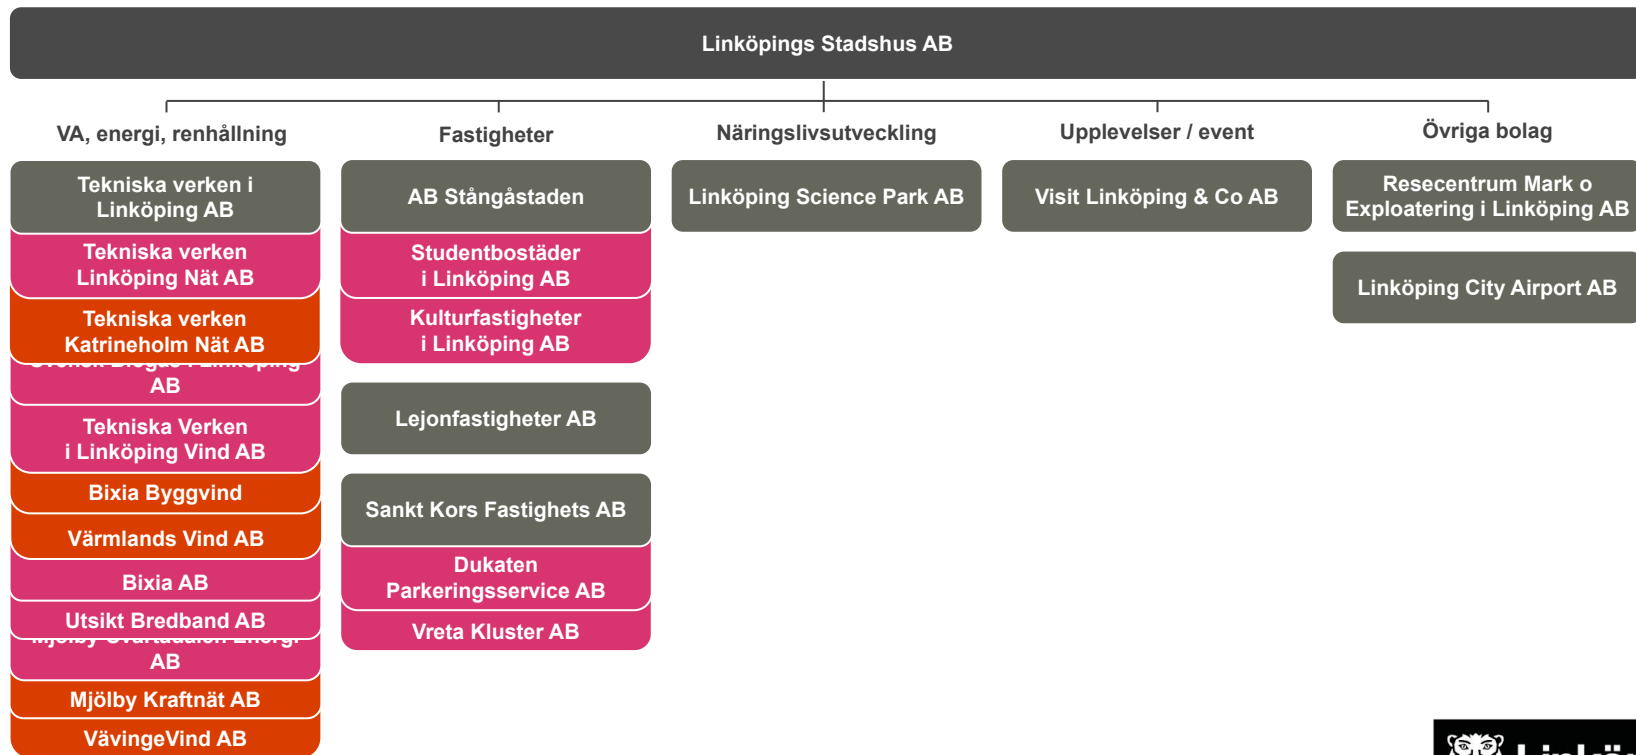

Kommunens bolag

Uppdaterad: 2023-10-18

Kommunkoncernen

Kommunägda bolag

Delägda bolag

AB Kinda Kanal	Linköpings kommun, Region Östergötland och Kinda kommun
Östsvenska Yrkes högskolan AB	Linköpings kommun, Region Östergötland samt övriga östgötakommuner
Inera AB	Kommuner och regioner i Sverige
Skill Scandinavia AB	Linköpings kommun, Norrköpings kommun, Motala kommun, Region Östergötland med flera
Scenkonst Öst AB	Linköpings kommun, Norrköpings kommun och Region Östergötland
Marknadsbolaget i Fjärde storstadsregionen AB	Linköpings kommun, Norrköpings kommun, Region Östergötland och Östsvenska Handelskammaren

Stiftelser och kommunalförbund

Länsmuseet i Östergötland

Linköpings kommun,
Norrköpings kommun, Region Östergötland

Kommunalförbund
Räddningstjänsten Östra Götaland

Medlemskommuner: Linköping, Norrköping,
Söderköping, Valdemarsvik och Åtvidaberg