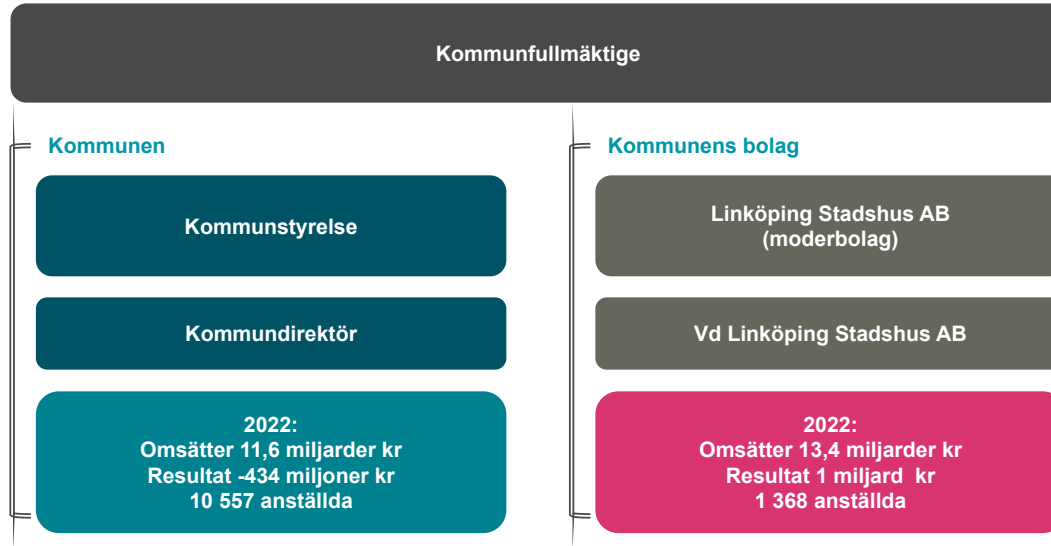

Kommunens bolag

Uppdaterad: 2023-10-18

Kommunkoncernen

Kommunägda bolag

Delägda bolag

AB Kinda Kanal	Linköpings kommun, Region Östergötland och Kinda kommun
Östsvenska Yrkes högskolan AB	Linköpings kommun, Region Östergötland samt övriga östgötakommuner
Inera AB	Kommuner och regioner i Sverige
Skill Scandinavia AB	Linköpings kommun, Norrköpings kommun, Motala kommun, Region Östergötland med flera
Scenkonst Öst AB	Linköpings kommun, Norrköpings kommun och Region Östergötland
Marknadsbolaget i Fjärde storstadsregionen AB	Linköpings kommun, Norrköpings kommun, Region Östergötland och Östsvenska Handelskammaren