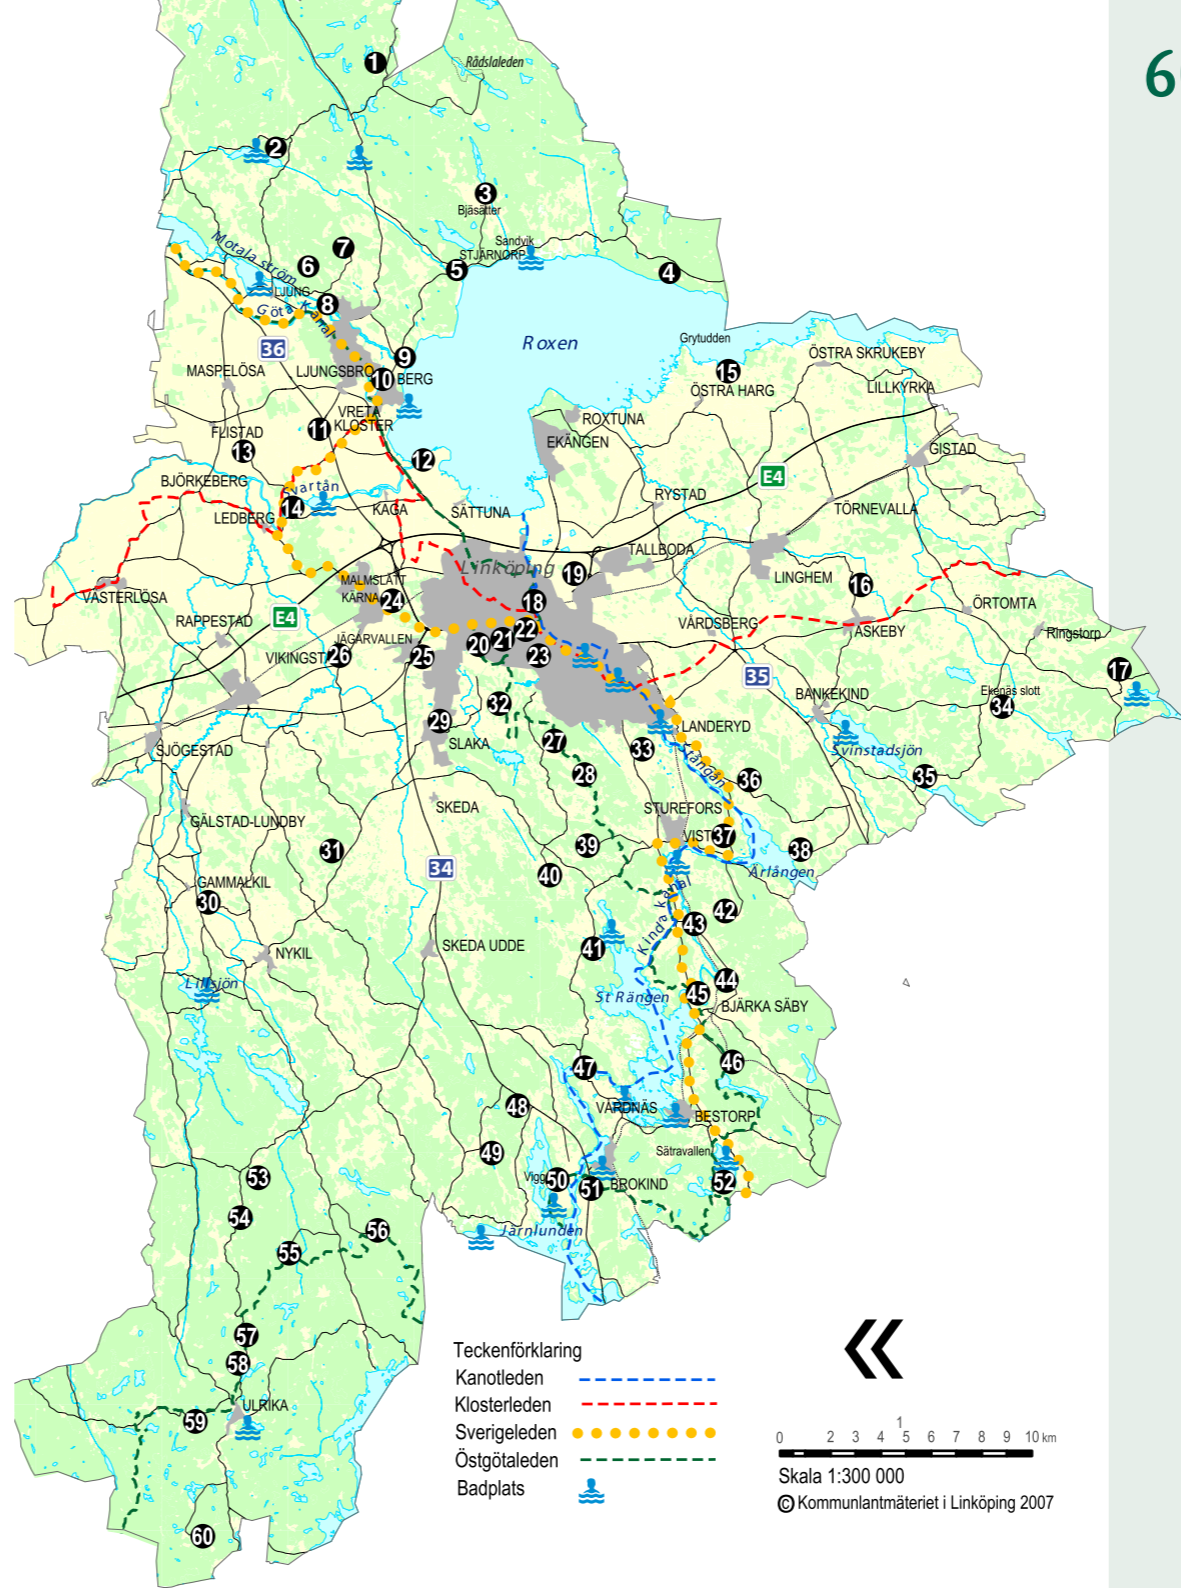

60 Utflyktsmål

- | | |
|-----------------------------------|---------------------------|
| 1 Ormstensberget & -mossen | 31 Gismestad |
| 2 Sibborp & Västra Klasbäck | 32 Tinnerö eklandskap |
| 3 Bjäsätter | 33 Landeryds hembygdspark |
| 4 Farsboviken | 34 Ekenäs |
| 5 Stjärnorpsravinen | 35 Grävsten |
| 6 Växmossen & Kottorp | 36 Sörby |
| 7 Tyttorp | 37 Sturefors |
| 8 Motala ströms ravin | 38 Billinge udde |
| 9 Kungsbro | 39 Hjortkälla |
| 10 Heda, Ugglebo & Drabbisdal | 40 Holvarebo |
| 11 Drumlinerna vid Högby & Häckla | 41 Stafsäter |
| 12 Svartåmynningen | 42 Ringetorp |
| 13 Södra Lund | 43 Hovetorp |
| 14 Guppan, Odensfors | 44 Göttorps storäng |
| 15 Häradskärret | 45 Bjärka-Säby |
| 16 Ändmoränstråket Askeby-Örtomta | 46 Säby Västerskog |
| 17 Höversbygrottan | 47 Västerby |
| 18 Stångån genom staden | 48 Älgbosätter |
| 19 Mörtlösahagen | 49 Sträp |
| 20 Vallaskogen | 50 Viggeby |
| 21 Magistratshagen | 51 Brokind |
| 22 Jättegrytorna i Kittelberget | 52 Sättravallen |
| 23 Tinnerbäcken | 53 Ingvastebo kvarn |
| 24 Kärna mosse | 54 Krankebo & Tyrso åsnät |
| 25 Mjärdevi kalkfuktäng | 55 Öna |
| 26 Rosens backe | 56 Svensbo |
| 27 Vidingsjöskogen | 57 Solltorpsgrottan |
| 28 Ullstämmaskogen | 58 Sundstorp |
| 29 Granåsen | 59 Ycke |
| 30 Ågården i Fettjestad | 60 Åbobranterna |