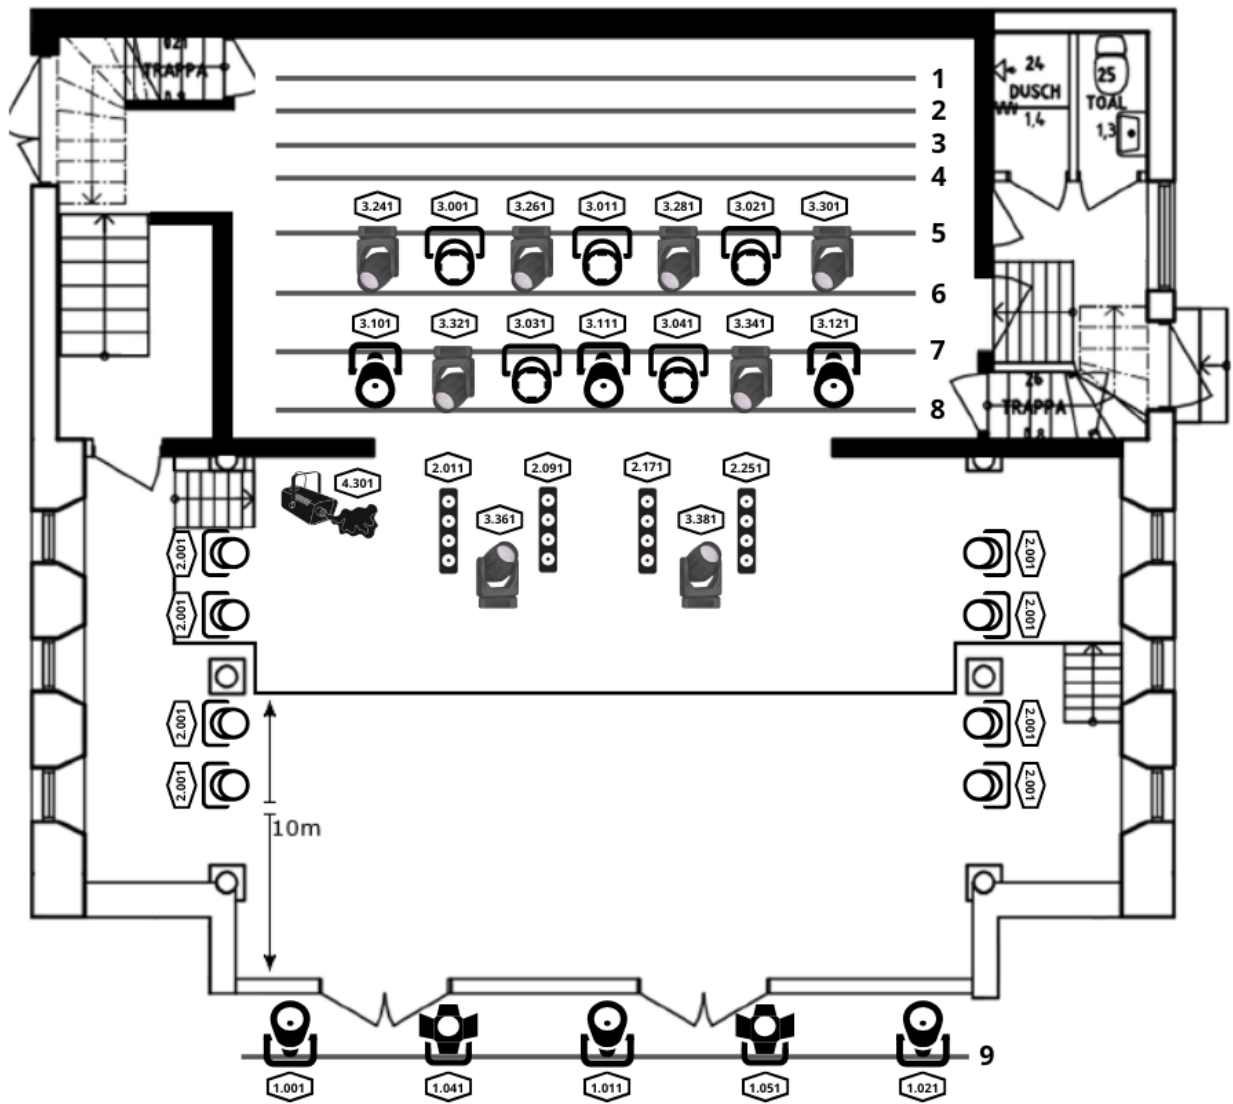

Stora salen – Teknisk specifikation

Uppdaterad: 2024-10-31

Kontakt vid frågor: oskar.johannesson@linkoping.se

SCEN

SPELYTA SCEN

Bredd: 5m
Djup: 6,5m
Scenhöjd: 1m
Takhöjd: 3-4m

SPELYTA GOLV

Bredd: 9m
Djup: 10m utan gradäng,
8m med gradäng
Takhöjd: 6m

6x CLS Jade ColourFlow

8x Robe ColorWash 250 AT

HAZER

Smoke Factory Tour Hazer II

LJUSPLOT

**Kulturhuset
Arbis**

DMX PATCH 1/2

SYMBOL	FIXTURE	DMX	POSITION
	ETC S4 LED Series 2 Tungsten HD Profil - 10ch mode	1.001	9
		1.011	9
		1.021	9
		3.101	7
		3.111	7
		3.121	7
	ETC S4 LED Series 2 Tungsten HD Fresnel - 10ch mode	1.041	9
		1.051	9
		3.061	5
		3.071	5
		3.081	7
		3.091	7
	Chauvet COLORado 1QS 10ch mode	3.001	5
		3.011	5
		3.021	5
		3.031	7
		3.041	7
	Stairville Showbar Pro 80ch mode	2.011	Stativ
		2.091	Stativ
		2.171	Stativ
		2.251	Stativ
	CLS Jade ColourFlow 7ch mode	2.001	Skena h+v
	Smoke Factory Tour Hazer II 2ch	4.301	Scen höger

DMX PATCH 2/2

SYMBOL	FIXTURE	DMX	POSITION
	Robe ColorWash 250 AT 20ch Mode	3.241	5
		3.261	5
		3.281	5
		3.301	5
		3.321	7
		3.341	7
		3.361	Golv
		3.381	Golv

LJUD

PA-SYSTEM

2x HK Audio L5 MKII 115 FA
4x HK Audio L5 MKII 118 Sub A