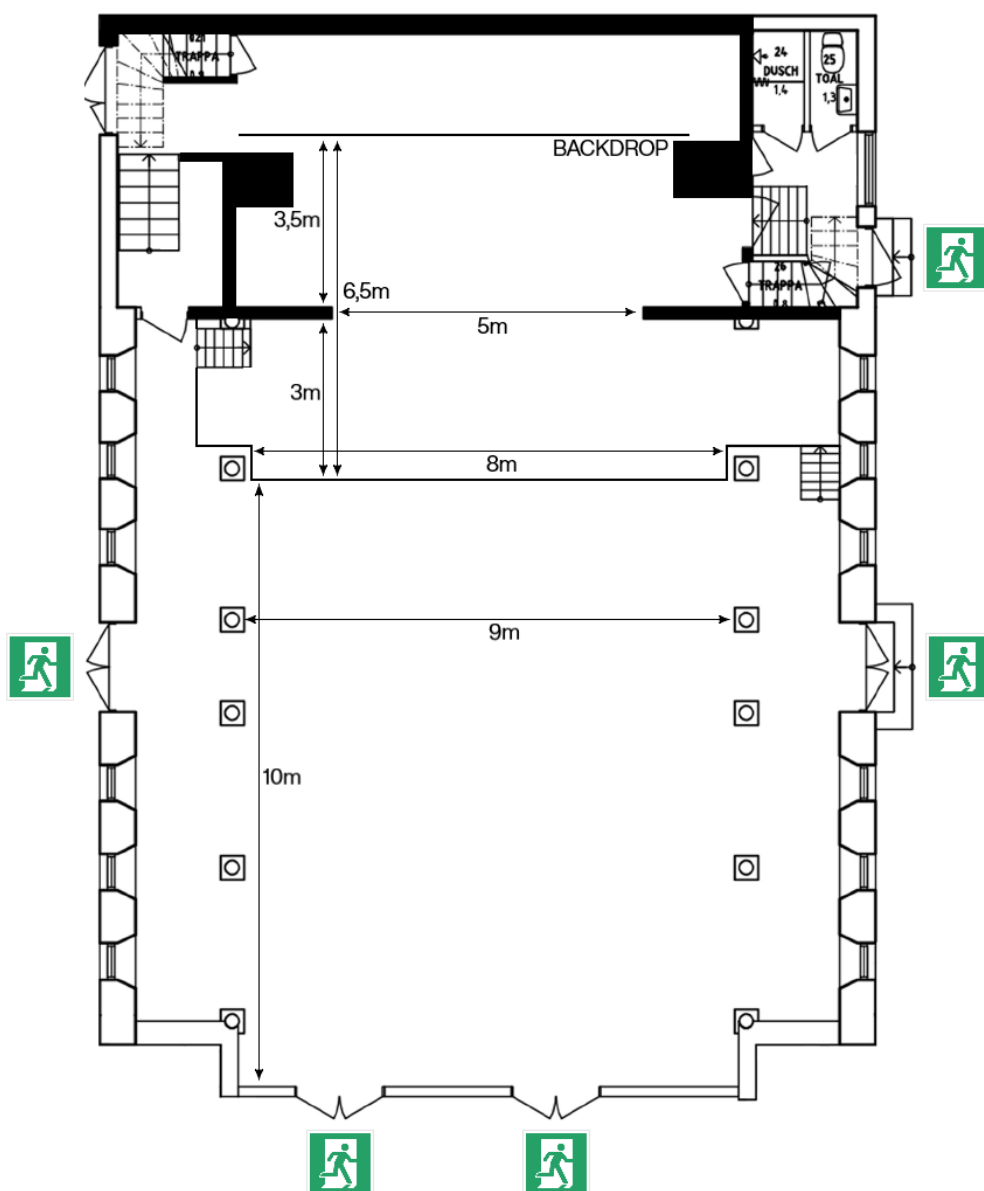

Stora salen – Teknisk specifikation

Uppdaterad: 2024-10-31

Kontakt vid frågor: oskar.johannesson@linkoping.se

SCEN

SPELYTA SCEN

Bredd: 5m
Djup: 6,5m
Scenhöjd: 1m
Takhöjd: 3-4m

SPELYTA GOLV

Bredd: 9m
Djup: 10m utan gradäng,
8m med gradäng
Takhöjd: 6m